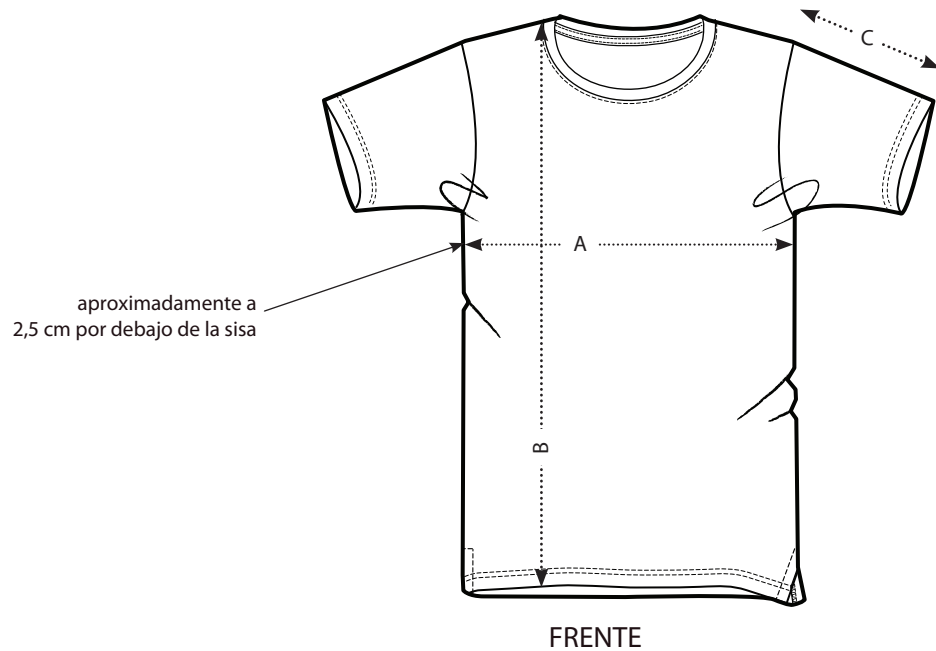

# NOX

SIZES	XS	S	M	L	XL	XXL
A Alrededor del pecho	45,5	48,5	51,5	54,5	57,5	60,5
B Longitud del cuerpo	66,5	68,5	71,5	73,5	75,5	77,5
C Largo de la manga	21	22	22	23	23	24